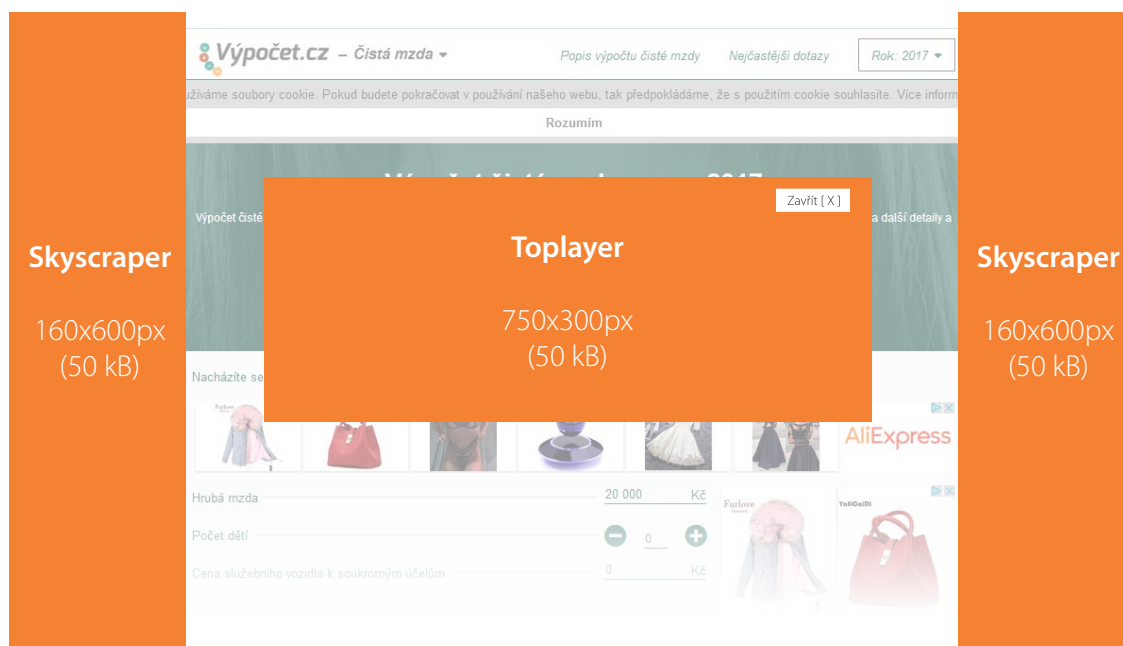

STÁHNĚTE SI NAŠÍ APLIKACI FINANČNÍCH KALKULAČEK

NYNÍ NA

Stáhnout v

Nacházíte se: [Výpočet.cz](#) > [Čistá mzda](#)

Leaderboard 728x90px
 (50 kB)

Hrubá mzda	20 000	Kč	<div style="background-color: #f44336; color: white; padding: 20px; text-align: center;"> Wide Skyscraper 300x600px (50 kB) </div>
Počet dětí	<input type="button" value="−"/> 0 <input type="button" value="+"/>		
Cena služebního vozidla k soukromým účelům	0	Kč	
Manželka/manžel s ročním příjmem do 68 000 Kč (uplatní se při ročním zúčtování)		<input type="checkbox"/>	
Částečný invalidní důchod		<input type="checkbox"/>	
Plný invalidní důchod		<input type="checkbox"/>	
Držitel průkazu ZTP/P		<input type="checkbox"/>	
Soustavně studující do 26 let		<input type="checkbox"/>	

Spočítat

Branding 1920x1080 a šířka webu 990px (200kB) – Brandové zbarvení stránky.

DrawBridge - 2x160x600px a 750x300px (3x50 kB)

- Dva Skyscrapery se zobrazí po krajích webu a posouvají se společně s obrazovkou, jak uživatel scroluje stránkou.
- Po najetí na jeden ze Skyscraperů se doprostřed obrazovky vysune banner Toplayer. Lze jej zavřít křížkem.

FullScreen Overlay – 640x480px (50 kB)

– Vyskakovací okno s vaší reklamou. Okno se automaticky po určitém čase zavře.

The screenshot displays the website **Výpočet.cz – Čistá mzda**. The main heading is **Výpočet čisté mzdy v roce 2017**. A full-screen orange overlay is centered on the page with the text: **Full screen overlay** and **640x480px (50 kB)**. Below the overlay, the calculator form is visible with the following fields: