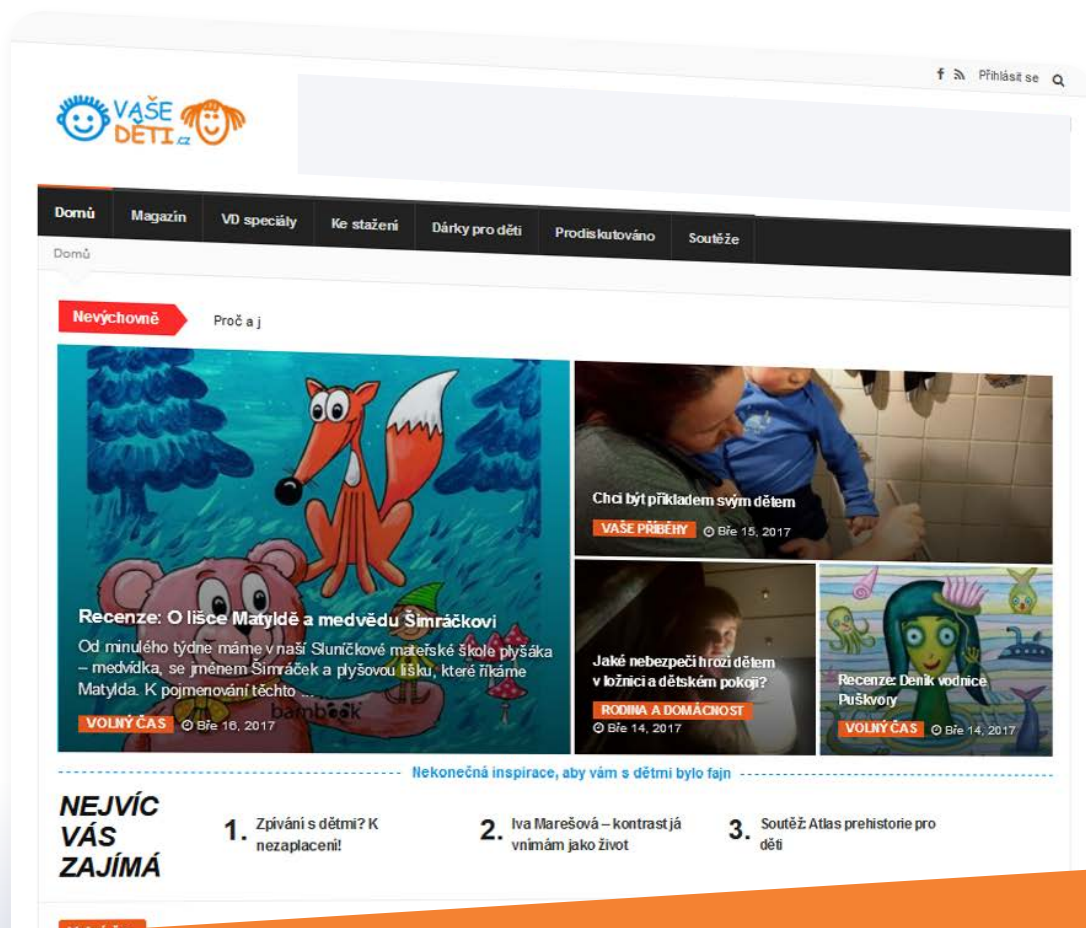

Ceník inzerce VašeDěti.cz

Portál pro všechny, kdo žijí nebo pracují s dětmi, o výchově, školách i školkách, volnočasových aktivitách pro děti. Cílovou skupinou jsou převážně maminky ve věku 30 - 45 let. Portál funguje od listopadu 2004 a poskytuje různé druhy propagace Vaší společnosti jako jsou PR články, soutěže, bannerová reklama nebo branding celých stránek.