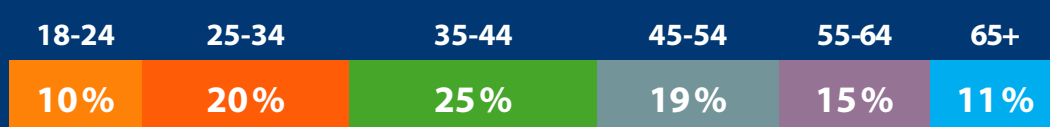

Portál Magazin.cz je moderní internetový magazín, který prošel nedávno redesignem zaměřeným na implementaci nejnovějších internetových technologií a vysokou čitelnost na mobilních zařízeních. Portál publikuje zajímavé články z oblastí kultury, cestování, byznysu, techniky, zdraví a řady dalších oblastí. Svým uživatelům umožňuje vytvářet a spravovat moderní blogy, které kvalitou grafického zpracování a obsluhou publikovaných článků zaujmají nejvyšší příčky v České republice.

Věk:

Počet návštěv / měsíčně*: **516 000**

Počet uživatelů / měsíčně*: **456 000**

Počet zobrazení / měsíčně*: **624 000**

*Zdroj: Google Analytics 2/2018

Oslavte s námi Vaši cílovou skupinu

Specifikace PR článku: